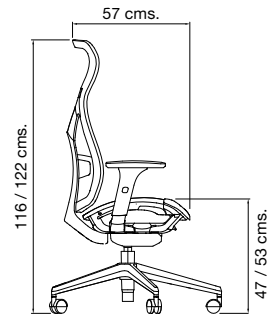

AB-80

Sillón Ejecutivo