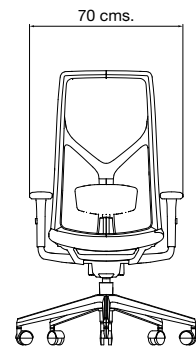

AB-80

Sillón Ejecutivo