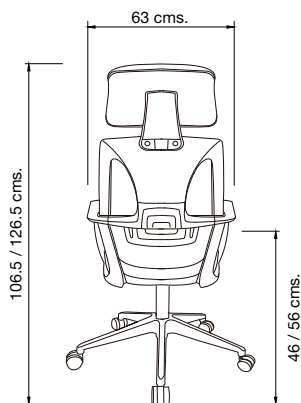

**MECANISMO**  
Synchro con palanca de ajuste de altura

# AB-80

Sillón Ejecutivo

**COLORES:**

**BRAZOS 3D**  
Diseño ergonómico  
Ajuste angular  
Movimiento frente y atrás

**ACCION LUMBAR**  
En polipropileno  
Ajustable

**MECANISMO**  
Cremallera ajustable  
con 5 posiciones

# GA-004

Sillón Ejecutivo

FONDO: 69 cms.