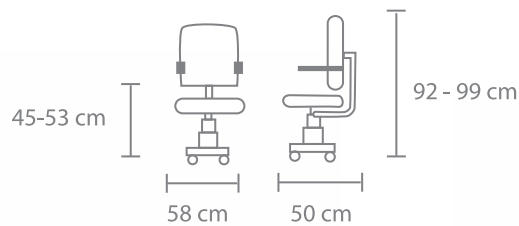

GCSOPE · 220 · GR

SILLA OPERATIVA EN MALLA Y TELA

MATERIAL - Respaldo en malla mesh color gris, asiento con espuma de poliuretano en terminación cascada, moldeada tapizada de origen en gris.

MECANISMO - Basculante con ajuste de tensión y bloqueo.

DESCANSABRAZOS - Fijo de polipropileno rígido.

BASE - Estrella de polipropileno de 24" en color gris y rodaja de nylon negra.

*Tapizable en cualquiera de nuestros colores de telas de línea:

5 Años de Garantía