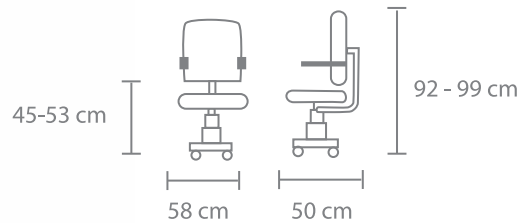

SILLA OPERATIVA EN MALLA Y TELA

MATERIAL - Respaldo en malla mesh color negro, asiento con espuma de poliuretano en terminación cascada, moldeada tapizada de origen en negro.

MECANISMO - Basculante con ajuste de tensión y bloqueo.

DESCANSABRAZOS - Fijo de polipropileno rígido con opción a cambio por descansabrazos ajustable.

BASE - Estrella de polipropileno de 24" en color negro y rodaja de nylon.

5 Años de Garantía

*Tapizable en cualquiera de nuestros colores de telas de línea: