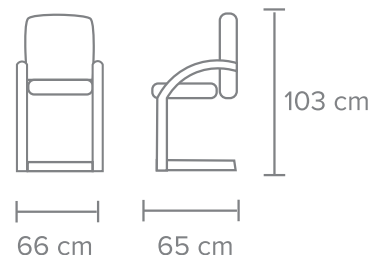

GCSVIS · 1235 · NEDE SILLÓN VISITANTE EN DECOPIEL CON RESPALDO BAJO

MATERIAL - Espuma inyectada de alta densidad en respaldo y asiento tapizado en decopiel color negro.

ESTRUCTURA - Brazos y base tubular en acero cromado y regatones antiderrapantes.

Color Negro ■

5 Años de Garantía