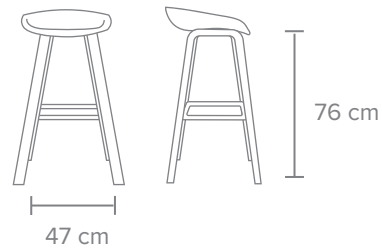

GCSBAN · 304 · NE

BANCO VISITANTE CON MEDIO RESPALDO

MATERIAL - Respaldo y asiento en polipropileno color negro.

ESTRUCTURA - De aluminio, simulación madera

BASE - De aluminio en color roble.

OTROS - 120kg de capacidad de peso.

5 Años de Garantía