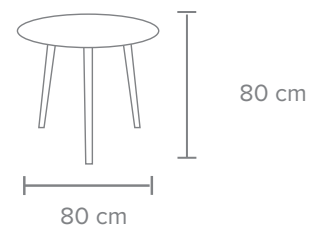

GCSMCI · 80 · BL

MESA DE CENTRO

MATERIAL - Mesa MDF color blanco.

ESTRUCTURA - Patas color roble.

5 Años de Garantía