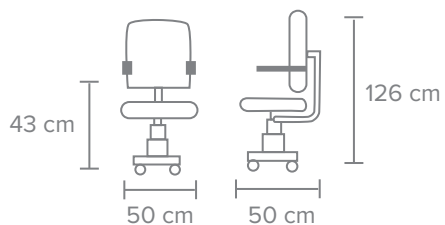

GCSEJE · 1300

SILLA EJECUTIVA EN MALLA

MATERIAL - Respaldo en malla tipo mesh, color negro con asiento en decopiel con terminación en cascada.

MECANISMO - Reclinable tipo basculante con ajuste de tensión y altura.

DESCANSABRAZOS - Fijos de polipropileno.

PISTÓN - Clase 4 capacidad de peso de 120 kg.

OTROS - Soporte lumbar fijo.

BASE: Estrella de 5 puntas de nylon de 24".

5 Años de Garantía