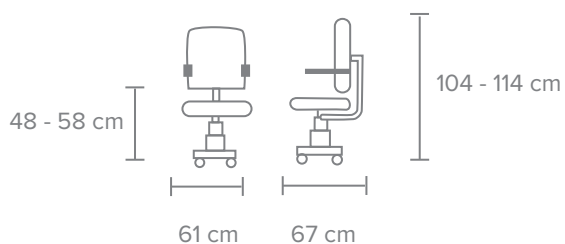

SILLA OPERATIVA EN MALLA Y TELA

MATERIAL - Respaldo en malla mesh color negro, asiento tipo cascada de espuma moldeada.

MECANISMO - Basculante con ajuste de tensión . Soporte lumbar.

DESCANSABRAZOS - Brazos fijos en polipropileno rígido color negro.

BASE - Estrella en polipropileno negro con rodaja de nylon.

OTROS - Pistón clase 3 capacidad de 120 kg.

1 Año de Garantía