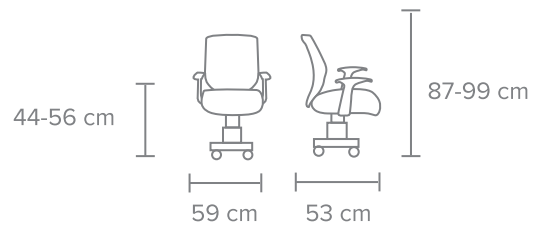

GCSCOPE · 100

SILLA OPERATIVA TELA Y MALLA

MATERIAL - Asiento en tela micro espacial negra o en cualquiera de nuestros colores de línea, respaldo en malla negro.

MECANISMO - Reclinable con ajuste de tensión y palanca de activación.

DESCANSABRAZOS - Fijos de polipropileno.

BASE - Estrella de acero cromado de 24" y rodajas de 50 mm.

5 Años de Garantía

*Tapizable en cualquiera de nuestros colores de telas de línea: