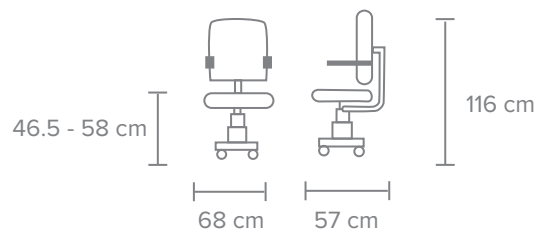

*Tapizable en cualquiera de nuestros colores de telas de línea: