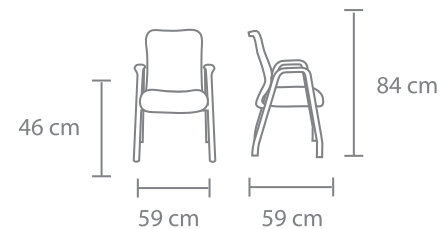

GCSVIS • 115

SILLA VISITANTE CUATRO PATAS EN TELA Y MALLA

MATERIAL - Asiento en tela micro espacial o cualquiera de nuestros colores de línea, respaldo alto en malla negra y soporte de nylon.

ESTRUCTURA - Base tubular de 4 patas en acero cromado.

DESCANSABRAZOS - Fijos de nylon.

5 Años de Garantía