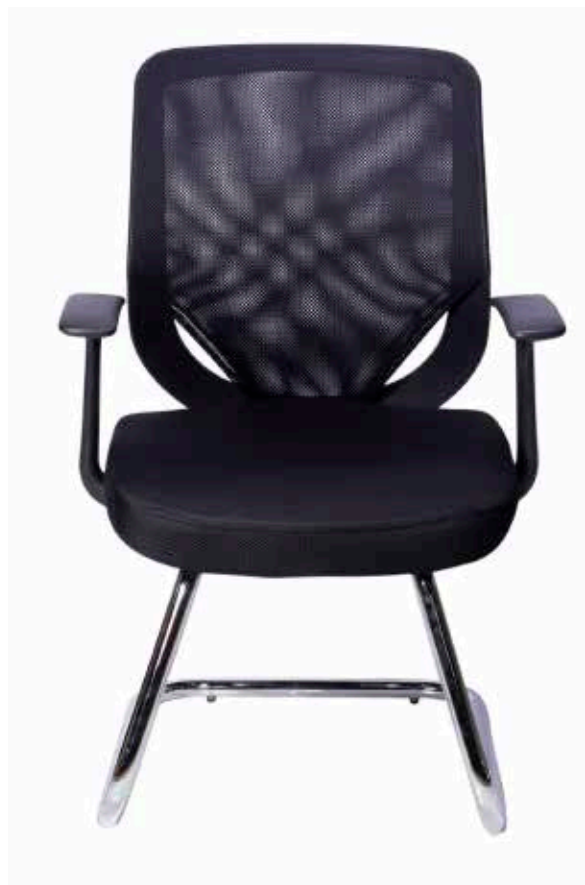

GCSVIS · 105

SILLA VISITANTE EN TELA Y MALLA

MATERIAL - Asiento en tela micro espacial negra o cualquiera de nuestros colores de línea, respaldo en malla negra.

DESCANSABRAZOS - Fijos de polipropileno.

BASE - Tubular tipo trineo en acero cromado, con regatones antiderrapantes.

3 Años de Garantía

*Tapizable en cualquiera de nuestros colores de telas de línea:

K

ΥΚΡΑΛΥ