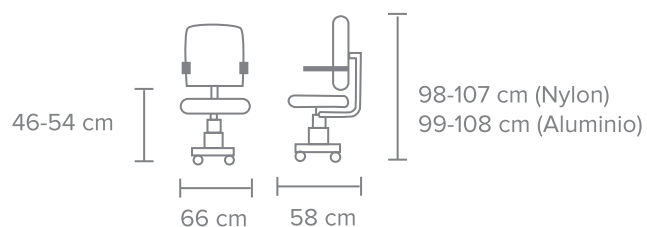

GCSOPE · 120

SILLA OPERATIVA MALLA Y TELA

MATERIAL - Respaldo en malla mesh. Asiento en terminación cascada acojinado con espuma. Tapizado en cualquiera de nuestros colores de línea, respaldo en malla negro.

MECANISMO - Tipo Synchro, con ajuste de tensión, anti shock y bloqueo multiposición.

DESCANSABRAZOS - Brazos ajustables con pad de PU.

BASE - Estrella de polipropileno de 26". Rodajas de nylon de 60 mm.

PISTÓN - Neumático.

OTROS - Soporte lumbar ajustable.

5 Años de Garantía

*Tapizable en cualquiera de nuestros colores de telas de línea: