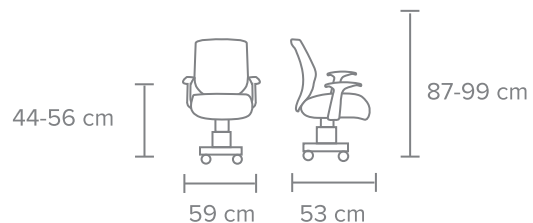

GCSCOPE · 90

SILLA OPERATIVA TELA Y MALLA

MATERIAL - Asiento en tela micro espacial negra o en cualquiera de nuestros colores de línea, respaldo en malla negro.

MECANISMO - De acero para ajuste de altura.

DESCANZABRAZOS - Fijos de polipropileno.

BASE - Estrella de nylon de 22" y rodajas de nylon de 50 mm.

OTROS - Incluye cubre pistón.

3 Años de Garantía