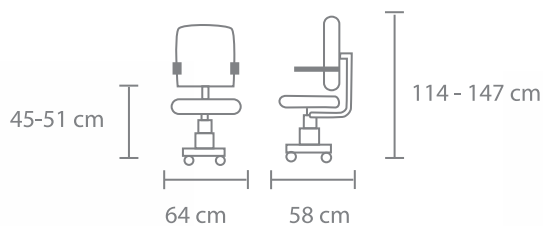

GCSEJE · 2000

SILLA EJECUTIVA EN MALLA

MATERIAL - Respaldo y asiento en malla nylon color negro en terminación cascada. Estructura color negro. Con cabecera autoajustable al movimiento de inclinación.

MECANISMO - Sistema Synchro con sistema anti shock , ajuste de tensión autorregulable.

DESCANSABRAZOS - Brazos 3D con pad en PU.

PISTÓN - Pistón clase 4, capacidad de peso de 120 kg.

OTROS - Soporte lumbar fijo.

BASE - Estrella de polipropileno de 24" con rodaja de nylon.

NE GR TE

5 Años de Garantía