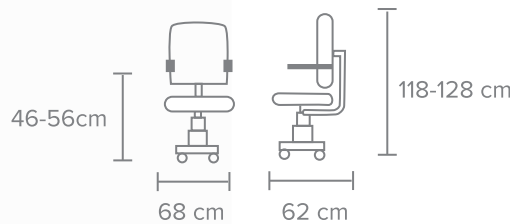

SILLA EJECUTIVA EN MALLA NEGRA CON TELA

MATERIAL - Asiento con terminación tipo cascada acojinado con espuma de poliuretano inyectado ,tapizado en cualquiera de nuestros colores de línea, y respaldo en malla mesh color negro, estructura de nylon y color negro con detalle en el posterior con franja color negro brillante.

MECANISMO - Reclinable tipo Synchro con bloqueo y multiposiciones con anti shock. Ajuste de profundidad del asiento con sistema slider. Control de altura con pistón neumático clase 3.

DESCANSABRAZOS - Ajustables en altura, ángulo y profundidad (3D). Con cómodo pad de PU.

BASE - Estrella de aluminio pulido de 27", rodajas de nylon de 60mm color negro.

OTROS - Soporte lumbar ajustable con espuma de poliuretano tapizado en tela negra con regulación de altura. Cabecera ajustable en 5 pasos, tapizada en malla con ajuste de altura y ángulo de inclinación. Capacidad de peso de 120 kg.

*Tapizable en cualquiera de nuestros colores de telas de línea:

5 Años de Garantía