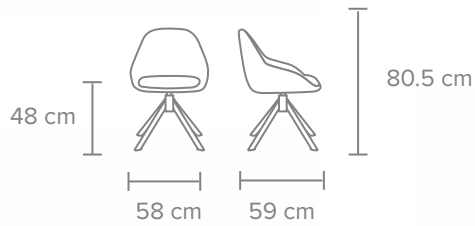

GCSCON · 313 · GR

SOFÁ DE VISITA EN TELA

MATERIAL - Respaldo y asiento tapizado en tela.

ESTRUCTURA - Metal negro y contrachapado.

DESCANSABRAZOS - Medios progresivos.

BASE - Moderna con 4 patas de acero en color negro.

Gris Jaspeado

Gris Charcoal

*Tapizable en cualquiera de nuestros colores de telas de línea:

GCSCON · 313 · OX