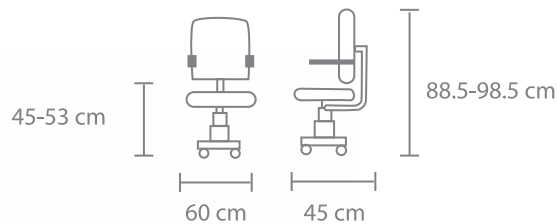

SILLA DIRECTIVA EN MALLA GRIS

MATERIAL - Respaldo y asiento en malla mesh color gris Oxford. Estructura en Nylon color Gris Oxford.

MECANISMO - De bloqueo de 4 posiciones. Sistema Synchro y anti shock. Con ajuste de altura y tensión. Soporte lumbar regulable de 8 posiciones.

DESCANSABRAZOS - Ajustable 4D con pad en PU.

PISTÓN - Clase 4 de gas, capacidad de peso de 120 kg.

BASE - Estrella de polipropileno con rodaja de nylon.

OTROS - Ajuste de altura y reclinamiento con botones de mando.

Color Gris Oxford ■

5 Años de Garantía