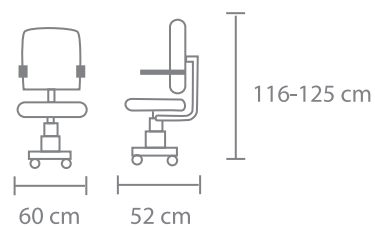

GCSEJE · 1900 · GR SILLA EJECUTIVA EN MALLA GRIS

MATERIAL- Respaldo y asiento en malla mesh gris en terminación cascada, estructura en polipropileno gris.

MECANISMO - Synchro, anti shock y slider, chasis de lujo adaptable multifuncional con bloqueo en 3 posiciones, con ajuste de altura y tensión en 3 niveles.

BASE - Estrella de 5 puntas de aluminio pulido y rodaja en nylon.

PISTÓN - Clase 4 de gas con capacidad de peso 120 kg.

DESCANSABRAZOS - Ajustable en 3D con pad en PU.

OTROS - Soporte lumbar ajustable en 8 posiciones.