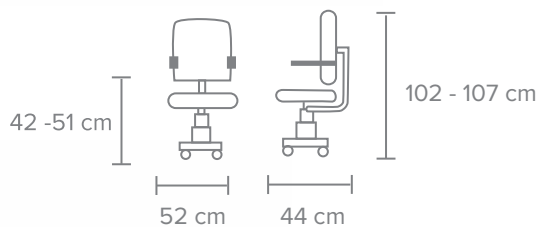

5 Años de Garantía