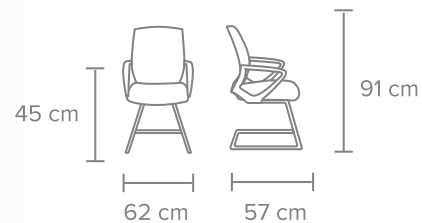

GCSVIS · 145 · BL

SILLA DE VISITA EN MALLA Y TELA

MATERIAL - Respaldo en malla mesh, asiento terminación cascada espuma inyectada, tapizable en todos nuestros colores de línea respaldo en malla gris.

ESTRUCTURA - Tipo trineo en resistente acero color gris, tubo de 1.7 mm de espesor y 25mm de diámetro.

DESCANZABRAZOS - Fijos de polipropileno color blanco.

5 Años de Garantía