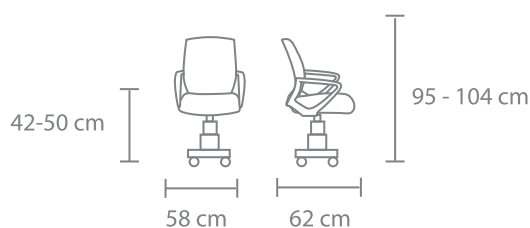

SILLA VISITANTE EN MALLA Y TELA

MATERIAL - Respaldo en malla mesh, asiento terminación cascada acojinado con espuma inyectada, tapizado en cualquiera de nuestros colores de línea, respaldo en malla gris, marco de la silla en color gris.

MECANISMO - Basculante con ajuste de tensión y bloqueo en 4 posiciones con sistema anti shock.

DESCANSABRAZOS - Brazos fijos.

BASE - Estrella de polipropileno de 24" en color gris. Rodajas grises de PU de 60 mm.

OTROS - Pistón cromado. Estructura blanca. Soporte lumbar ajustable blanco transparente.

5 Años de Garantía

*Tapizable en cualquiera de nuestros colores de telas de línea: