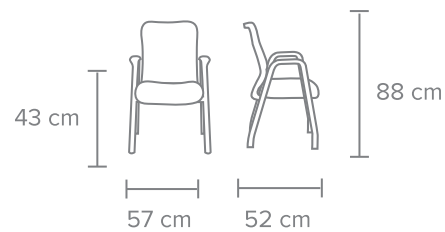

GCSVIS · 225 · NE

SILLA VISITA EN MALLA Y TELA

ASIENTO Y RESPALDO - Asiento de espuma en terminación cascada y respaldo en malla mesh.

ESTRUCTURA - En pata metálica y brazo en polipropileno rígido negro.

DESCANSABRAZOS - Fijo de PU color negro.

REGATÓN - Regulable.

OTROS - Capacidad de peso 140 kg. No es apilable.

5 Años de Garantía

*Tapizable en cualquiera de nuestros colores de telas de línea: