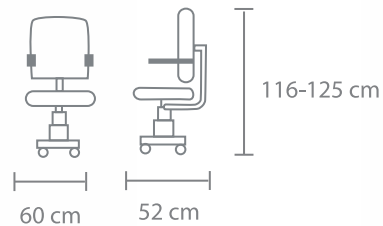

GCSEJE · 1900 · NE

SILLA EJECUTIVA EN MALLA GRIS OSCURO

MATERIAL- Respaldo y asiento en malla gris oscuro en terminación cascada, estructura en polipropileno negro.

MECANISMO - Synchro, anti shock y slider, chasis de lujo adaptable multifuncional con bloqueo en 3 posiciones, con ajuste de altura y tensión en 3 niveles.

BASE - Estrella de 5 puntas de aluminio pulido y rodaja en nylon.

PISTÓN - Clase 4 de gas con capacidad de peso 120 kg.

DESCANSABRAZOS - Ajustable en 3D con pad en PU.

OTROS - Soporte lumbar ajustable en 8 posiciones.

5 Años de Garantía