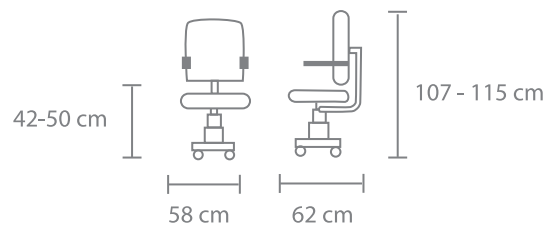

SILLA OPERATIVA EN TELA Y MALLA

MATERIAL - Respaldo en malla mesh y estructura en color negro, asiento en espuma moldeada tapizada de origen en color negro en terminación cascada.

MECANISMO - Sistema Synchro con perilla de ajuste de tensión, soporte lumbar ajustable en 6 puntos.

DESCANSABRAZOS - Ajustable en 2D, pad en PU semirrígido.

BASE - Estrella en polipropileno de 24" en color negro. Pistón Clase 4 capacidad de peso 120 kg con rodaja en nylon.

OTROS - Cabecera ajustable.

*Tapizable en cualquiera de nuestros colores de telas de línea:

5 Años de Garantía