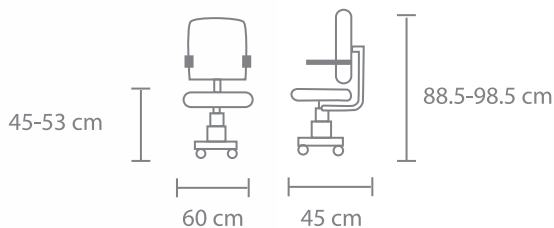

SILLA DIRECTIVA EN MALLA GRIS

MATERIAL - Respaldo y asiento en malla mesh color gris Oxford. Estructura en Nylon color Gris Oxford.

MECANISMO - De bloqueo de 4 posiciones, sistema Synchro y anti shock. Con ajuste de altura y tensión. Soporte lumbar regulable de 8 posiciones.

DESCANSABRAZOS - Ajustable 4D con pad en PU.

PISTÓN - Clase 4 de gas, capacidad de peso de 120 kg.

BASE - Estrella de polipropileno con rodaja de nylon.

OTROS - Ajuste de altura y reclinamiento con botones de mando.

ΥΚΡΑΛΥ

5 Años de Garantía