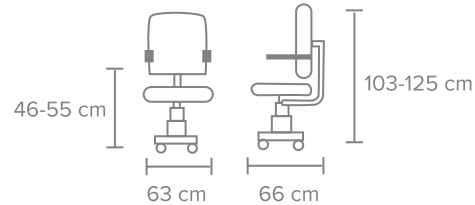

GCSEJE · 1500 · GR

SILLA EJECUTIVA EN MALLA GRIS

MATERIAL - Respaldo y asiento en resistente malla de nylon color gris, estructura de nylon color gris y aluminio pulido.

MECANISMO - Tipo Synchro bloqueo en multiposiciones con anti shock y ajuste de tensión.

DESCANSABRAZOS - Ajustable en altura y ángulo, con pad PU 2D.

BASE - Estrella de aluminio pulido de 26" con rodajas de PU de 60 mm.

OTROS - Soporte lumbar independiente. Ajuste de altura en el respaldo. Cabecera ajustable (altura y ángulo). Asiento con terminación tipo cascada.