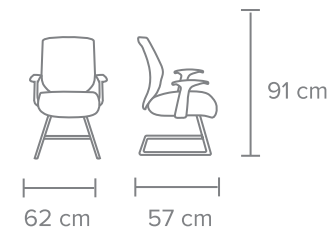

*Tapizable en cualquiera de nuestros colores de telas de línea: