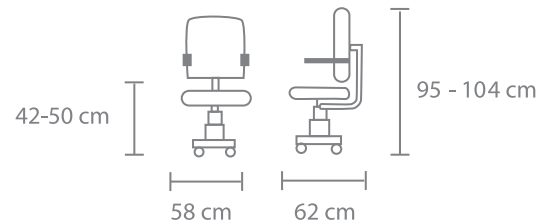

5 Años de Garantía

*Tapizable en cualquiera de nuestros colores de telas de línea: