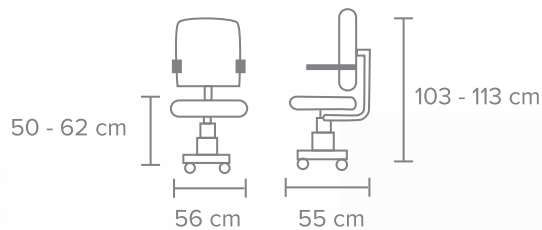

GCSOPE · 180

SILLA OPERATIVA CON RESPALDO EN MALLA GRIS

MATERIAL - Respaldo en malla mesh, soporte lumbar ajustable. Cómodo asiento acojinado. Ajuste de profundidad (slider).

MECANISMO - Mecanismo Synchro con bloqueo multiposición, con anti shock.

DESCANSABRAZOS - Ajustables en altura, ángulo y profundidad (3D) en cómodo pad de PU.

BASE - Estrella de polipropileno de 26". Ajuste de altura. Rodaja de 60mm de PU para pisos especiales.

OTROS - Estructura color ivory.

5 Años de Garantía

*Tapizable en cualquiera de nuestros colores de telas de línea: