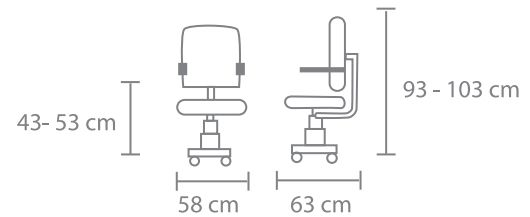

GCSOPE · 820

SILLA OPERATIVA EN MALLA Y TELA

MATERIAL - Respaldo en malla mesh color negro, asiento en espuma de poliuretano.

MECANISMO - Basculante con perilla de ajuste de tensión y bloqueo en soporte lumbar fijo.

DESCANSABRAZOS - Brazos fijos en polipropileno rígido.

BASE - Estrella de polipropileno.

OTROS - Pistón clase 3 capacidad de peso de 120 kg.

1 Año de Garantía

Color Negro