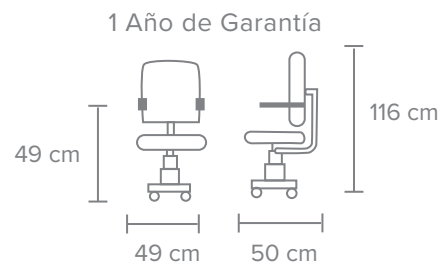

GCSOPE · 830

SILLA OPERATIVA EN MALLA Y TELA

MATERIAL - Respaldo en malla color negro y asiento de tela con espuma moldeada.

MECANISMO - Sistema Synchro con sistema anti shock, ajuste de tensión autorregulable.

DESCANSABRAZOS - Ajustables.

PISTÓN - Clase 3 con capacidad de peso de 120KG

BASE - Estrella de polipropileno con rodajas de nylon.

OTROS - Soporte lumbar fijo.

Color Negro ■