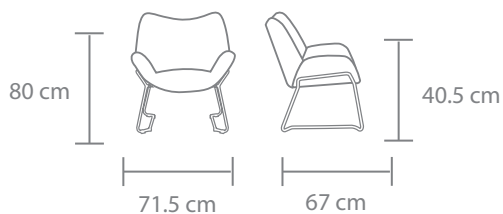

SILLÓN DE VISITANTE EN TELA

MATERIAL - Respaldo y asiento acolchonado tapizado en tela.

ESTRUCTURA - Metal negro y contrachapado.

BASE - Estilo cold rolled color negro.

5 Años de Garantía

Color Gris Oxford