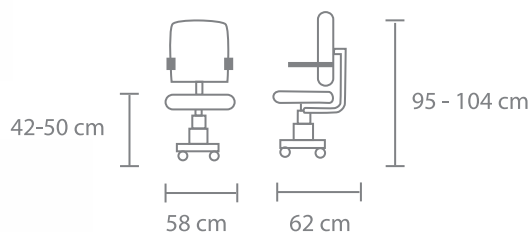

BASE - Estrella de polipropileno de 24" en color negro.

OTROS - Pistón clase 3, capacidad de peso de 120 kg. Rodaja de nylon.

5 Años de Garantía

Color Gris Oxford

GCSOPE · 110 · OX SILLA OPERATIVA EN MALLA Y TELA