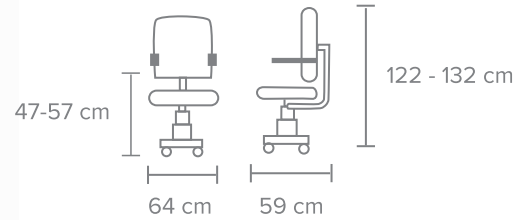

SILLA OPERATIVA EN MALLA Y TELA

MATERIAL - Asiento tipo cascada acojinado con espuma de poliuretano inyectado, tapizado en cualquiera de nuestros colores de línea, y respaldo en malla mesh color negro, estructura de nylon con fibra de vidrio color negro.

MECANISMO - Reclinable tipo Synchro con bloqueo en multiposiciones y sistema anti shock. Ajuste de altura por medio de pistón neumático clase 3.

DESCANSABRAZOS - Con ajuste de altura en 6 posiciones con pad sólido.

BASE - Estrella de polipropileno de 26" en color negro, rodajas de nylon de 60mm color negro.

OTROS - Soporte lumbar autoajustable.

5 Años de Garantía