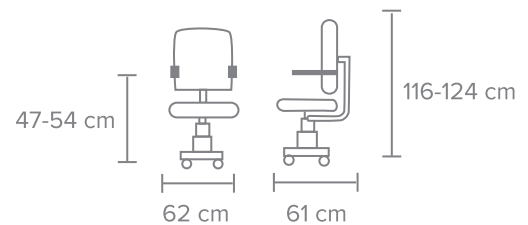

GCSEJE · 1210 · BL

SILLÓN EJECUTIVO EN PIEL
GENUINA/ DECOPIEL

MATERIAL - El frente del respaldo, asiento y descansabrazos en piel genuina. Costado y parte trasera en decopiel.

MECANISMO - Tipo Synchro bloqueo con multiposiciones, anti shock y ajuste de tensión.

DESCANSABRAZOS - Fijos en aluminio pulido con pad en piel.

BASE - Estrella de aluminio pulido de 26", con rodajas de PU de 60 mm. Asiento con terminación tipo cascada.

5 Años de Garantía

Color Ivory