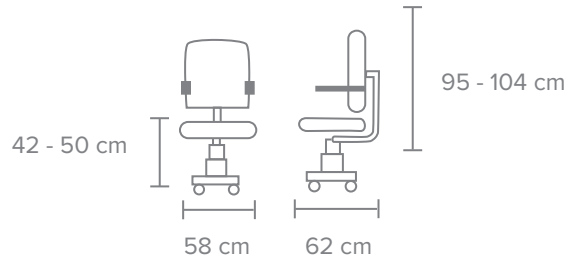

SILLA OPERATIVA EN MALLA Y TELA

MATERIAL - Respaldo en malla mesh y estructura en color gris, asiento en espuma moldeada tapizada de origen en color gris en terminación cascada y ajuste lumbar.

MECANISMO - Sistema Synchro con perilla de ajuste de tensión.

DESCANSABRAZOS - Ajustable en 2D, pad en PU semirrígido.

BASE - Estrella en polipropileno de 24" en color gris. Pistón Clase 4 capacidad de peso 120 kg con rodaja en nylon negro.

5 Años de Garantía

*Tapizable en cualquiera de nuestros colores de telas de línea: