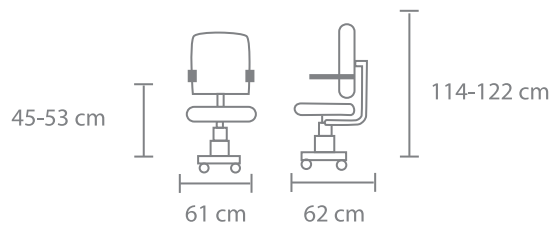

SILLA OPERATIVA EN MALLA Y TELA

MATERIAL - Respaldo alto en malla mesh color negro, asiento en espuma moldeada con terminación cascada.

MECANISMO - Reclinable tipo basculante con ajuste de tensión y bloqueo en posiciones. Soporte lumbar con asiento acojinado con esponja D30, tapizada de línea en color Negro.

DESCANSABRAZOS - Abatibles en tela color negro.

BASE - Estrella de polipropileno con rodaja de nylon.

OTROS - Pistón clase 3, capacidad de peso de 120 kg.

1 Año de Garantía