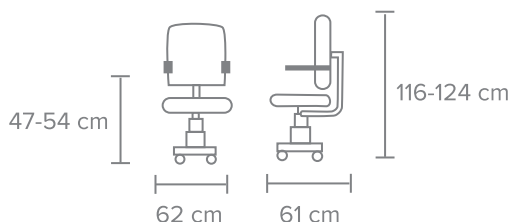

GCSEJE · 1210 · NE

SILLÓN EJECUTIVO EN PIEL
GENUINA/ DECOPIEL

MATERIAL - El frente del respaldo, asiento y descansabrazos en piel genuina. Costado y parte trasera en decopiel.

MECANISMO - Asiento con terminación tipo cascada. Tipo Synchro bloqueo con multiposiciones, anti shock y ajuste de tensión.

DESCANSABRAZOS - Fijos en aluminio pulido con pad en piel.

BASE - Estrella de aluminio pulido de 26", con rodajas de PU de 60 mm.

5 Años de Garantía

Color Negro ■