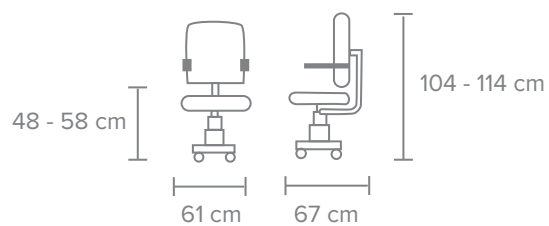

SILLA OPERATIVA EN MALLA Y TELA

MATERIAL - Respaldo en malla mesh color gris, asiento tipo cascada de espuma moldeada.

MECANISMO - Basculante con ajuste de tensión . Soporte lumbar.

DESCANSABRAZOS - Brazos fijos en polipropileno rígido color negro.

BASE - Estrella en polipropileno negro con rodaja de nylon.

OTROS - Pistón clase 3 capacidad de 120 kg.

1 Año de Garantía