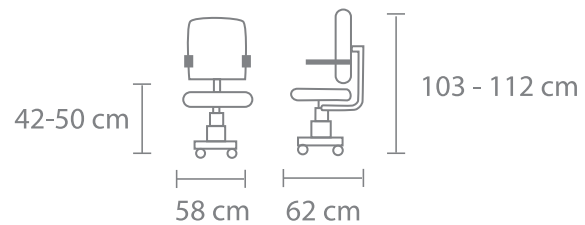

GCSOPE · 210

SILLA EJECUTIVA EN MALLA

MATERIAL - Respaldo en malla mesh color negro, asiento espuma de alta densidad y tapizado de origen en color negro.

MECANISMO - Sistema Synchro, anti shock con bloqueo de posiciones, ajuste de tensión y altura. Con palanca de slider.

DESCANSABRAZOS - Con ajuste de altura y pad en PU.

BASE - Estrella de polipropileno en color negro, pistón tipo 4 capacidad de peso de 120 kg. Rodaja en nylon.

OTROS - Soporte lumbar en 2 colores a elegir (negro o verde).

5 Años de Garantía