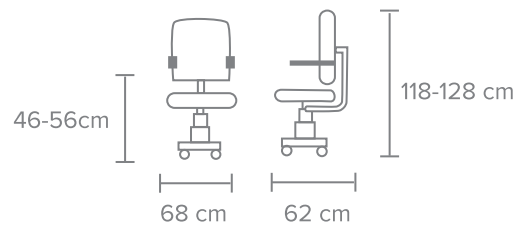

GCSEJE · 1700 · GR SILLA EJECUTIVA CON TELA EN MALLA GRIS

MATERIAL - Asiento con terminación tipo cascada acojinado con espuma de poliuretano inyectado, tapizado en cualquiera de nuestros colores de línea, y respaldo en malla mesh color gris, estructura de nylon y color gris con detalle en el posterior con franja color gris brillante.

MECANISMO - Reclinable tipo Synchro con bloqueo y multiposiciones con anti shock. Ajuste de profundidad del asiento con sistema slider. Control de altura con pistón neumático clase 4.

DESCANSABRAZOS - Ajustables en altura, ángulo y profundidad (4D). Con cómodo pad de PU.

BASE - Estrella de aluminio pulido de 27", rodajas de nylon de 60mm color negro.

OTROS - Soporte lumbar ajustable con espuma de poliuretano tapizado en tela negra con regulación de altura. Cabecera ajustable en 5 pasos, tapizada en malla con ajuste de altura y ángulo de inclinación. Capacidad de peso de 120 kg.

*Tapizable en cualquiera de nuestros colores de telas de línea:

5 Años de Garantía