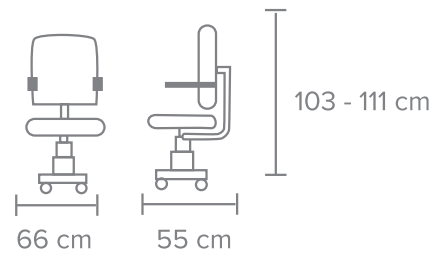

GCSDIR · 1231 · NEDE SILLÓN DIRECTIVO EN DECOPIEL CON RESPALDO BAJO

MATERIAL - Espuma inyectada de alta densidad en respaldo y asiento tapizado en decopiel color negro.

MECANISMO - Reclinable con ajuste de tensión, anti shock y palanca de activación.

DESCANSABRAZOS - Brazos fijos de aluminio con cubierta en decopiel.

BASE - Estrella de aluminio pulido de 65 mm.