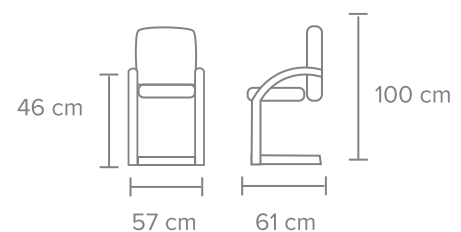

GCSVIS · 1215 · BL

SILLÓN VISITANTE EN PIEL
GENUINA/ DECOPIEL

MATERIAL - El frente del respaldo, asiento y descansabrazos en piel genuina. Costado y parte trasera en decopiel.

ESTRUCTURA - Brazos y base tubular ovalada tipo trineo de acero cromado con regatones antiderrapantes.

OTROS - Piel genuina italiana. Asiento con terminación tipo cascada.

5 Años de Garantía