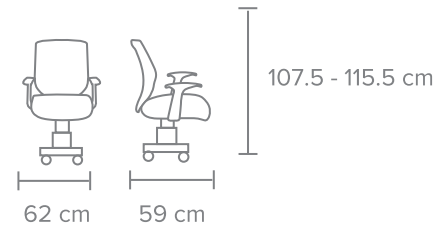

*Tapizable en cualquiera de nuestros colores de telas de línea: