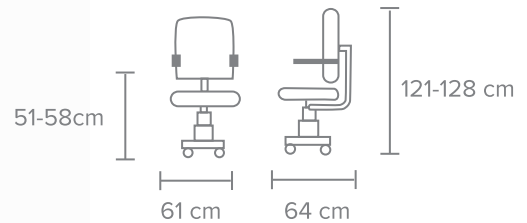

GCSACC · 050 · NE