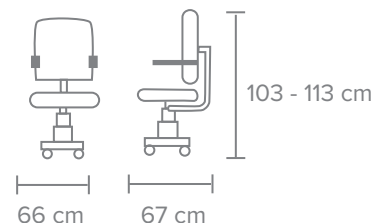

DESCANSABRAZOS - Brazo de altura ajustable con pad de poliuretano.

BASE - Estrella de polipropileno de 26" y rodajas de nylon de 50 mm.

OTROS - Pistón neumático con cubierta. Soporte lumbar ajustable.

5 Años de Garantía