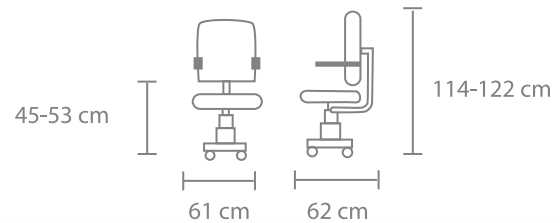

DESCANSABRAZOS - Abatibles en tela color negro.

BASE - Estrella de polipropileno con rodaja de nylon.

OTROS - Pistón clase 3, capacidad de peso de 120 kg.

1 Año de Garantía

Color Negro

GCSEJE • 1120

SILLA EJECUTIVA EN DECOPIEL COLOR NEGRO