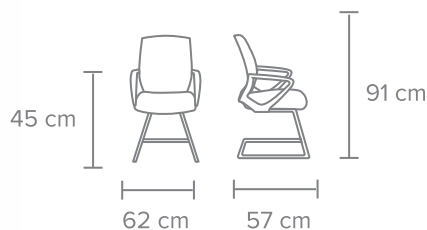

SILLA EJECUTIVA EN MALLA Y TELA

MATERIAL - Respaldo en malla mesh, asiento terminación cascada, espuma inyectada tapizable en todos nuestros colores de línea, respaldo en malla gris.

ESTRUCTURA - Tipo trineo en resistente acero color gris, tubo de 1.7 mm de espesor y 25mm de diámetro.

DESCANZABRAZOS - Fijos de polipropileno color blanco.

5 Años de Garantía