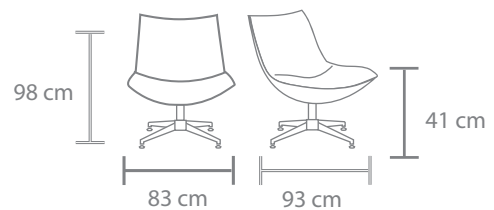

Color Gris Claro