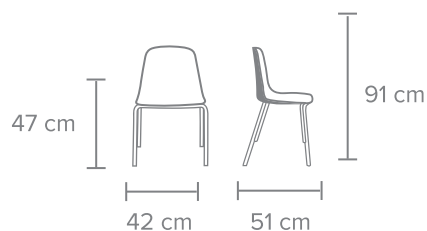

GCSVIS · 155 · NE

SILLA VISITANTE

ESTRUCTURA - De acero en tubo redondo $\frac{3}{4}$ " , terminada en cromo, 4 elegantes patas de cromo.

MATERIALES - Respaldo en polipropileno perforado flexible, asiento en polipropileno con respaldo tipo red y asiento en una sola pieza en varios colores

OTROS - Apilable.

5 Años de Garantía