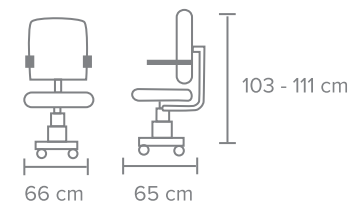

GCSDIR · 1231 · GRDE

SILLÓN DIRECTIVO EN DECOPIEL CON RESPALDO BAJO

MATERIAL - Espuma inyectada de alta densidad. El frente del respaldo y asiento en decopiel color taupe. Parte trasera en decopiel color gris oscuro.

MECANISMO - Reclinable con ajuste de tensión, anti shock y palanca de activación.

DESCANZABRAZOS - Brazos fijos de aluminio con cubierta en decopiel.

BASE - Estrella de aluminio pulido de 65 mm.

5 Años de Garantía