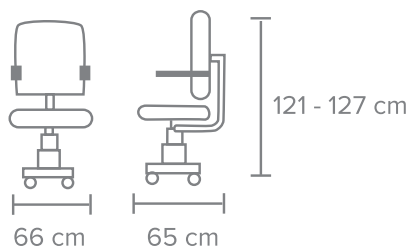

SILLÓN EJECUTIVO EN PIEL CON RESPALDO ALTO

MATERIAL - Espuma inyectada de alta densidad en respaldo y asiento tapizado en piel italiana color gris oscuro en la parte posterior y taupe en la parte frontal.

MECANISMO - Reclinable con ajuste de tensión, anti shock y palanca de activación.

DESCANZABRAZOS - En aluminio pulido con pad en decopiel.

BASE - Estrella de aluminio pulido de 65 mm, Rodaja en PU.