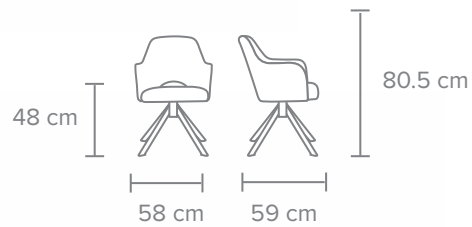

ESTRUCTURA - Metal negro y contrachapado.

DESCANSABRAZOS - Fijos tapizados en tela.

BASE - Moderna con 4 patas de acero en color negro

Gris Jaspeado 

Gris Charcoal 

*Tapizable en cualquiera de nuestros colores de telas de línea: