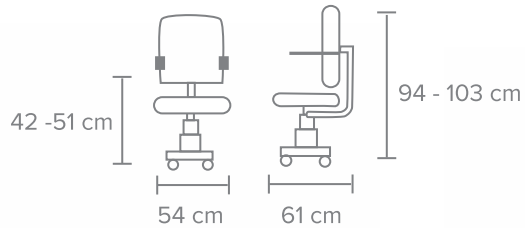

GCSOPE · 190

SILLA OPERATIVA EN MALLA Y TELA

MATERIAL - Asiento acojinado de espuma inyectada, tapizable en todas nuestras telas de línea, respaldo en resistente malla color negro.

MECANISMO - Reclinable con bloqueo, anti shock, palanca de activación y ajuste de tensión.

DESCANSABRAZOS - Brazo ajustable de altura ajustable con pad de poliuretano.

BASE - Estrella de polipropileno de 26" en color negro, rodajas en color negro de nylon de 60mm.

OTROS - Soporte lumbar ajustable.

K

ΥΚΡΑΛΥ

5 Años de Garantía

*Tapizable en cualquiera de nuestros colores de telas de línea: