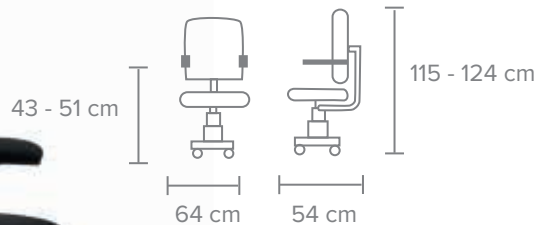

1 Año de Garantía