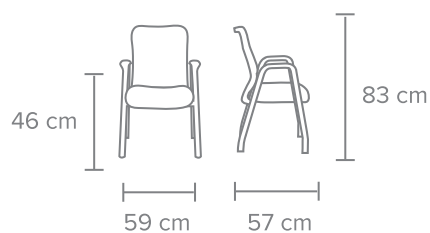

SILLA VISITA EN TELA

ASIENTO Y RESPALDO - Asiento de espuma moldeada y respaldo en polipropileno perforado en malla y frente en malla mesh.

ESTRUCTURA - Pata tubular color gris.

DESCANSABRAZOS - Fijo de PU rígido color gris.

REGATÓN - Fijo.

OTRO - Apilable 4 sillas, capacidad de peso de 140 kg.

5 Años de Garantía

*Tapizable en cualquiera de nuestros colores de telas de línea: