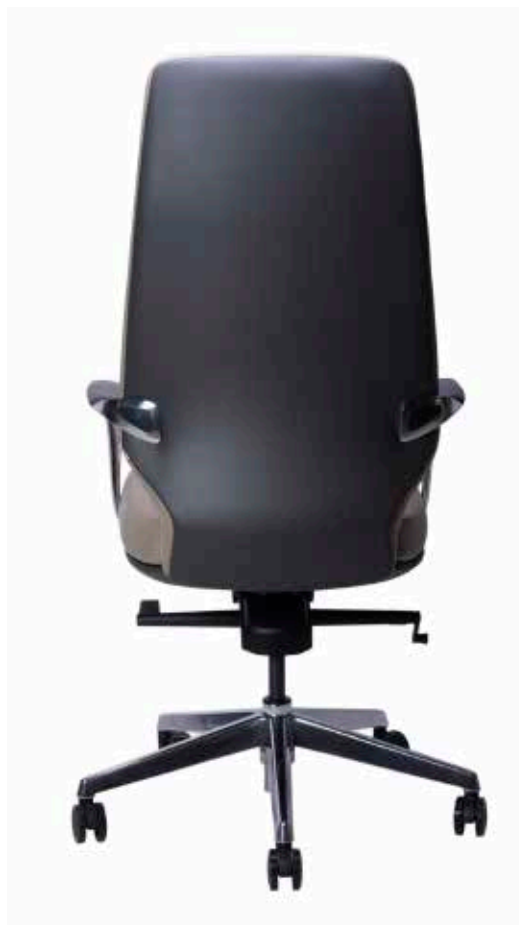

SILLÓN EJECUTIVO EN PIEL CON RESPALDO ALTO

MATERIAL - Espuma inyectada de alta densidad en respaldo y asiento tapizado en piel italiana color gris oscuro en la parte posterior y taupe en la parte frontal.

MECANISMO - Reclinable con ajuste de tensión, anti shock y palanca de activación.

DESCANZABRAZOS - En aluminio pulido con pad en decopiel.

BASE - Estrella de aluminio pulido de 65 mm, Rodaja en PU.