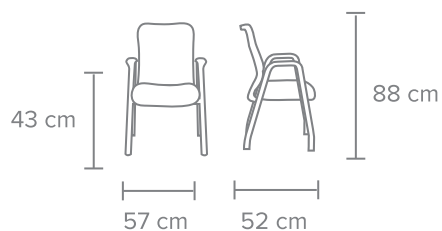

SILLA VISITA EN MALLA Y TELA

ASIENTO Y RESPALDO - Asiento de espuma moldeada en terminación cascada y respaldo en malla mesh.

ESTRUCTURA - En pata metálica y brazo en polipropileno rígido gris.

DESCANSABRAZOS - Fijo de PU color gris.

REGATÓN - Regulable.

OTROS - Capacidad de peso 140 kg. No es apilable.

5 Años de Garantía

*Tapizable en cualquiera de nuestros colores de telas de línea: