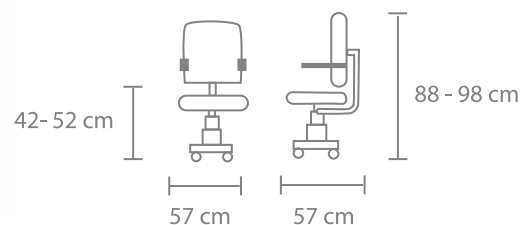

GCSOPE · 810

SILLA OPERATIVA EN MALLA Y TELA

MATERIAL - Respaldo en malla color negro, asiento espuma moldeada.

MECANISMO - Basculante con perilla de ajuste tensión y soporte lumbar fijo bloqueo en posiciones.

DESCANSABRAZOS - Brazos fijos en polipropileno rígido.

BASE - Estrella cromada y rodaja en polipropileno negro.

OTROS - Pistón clase 3, capacidad de peso de 120 kg.

1 Año de Garantía