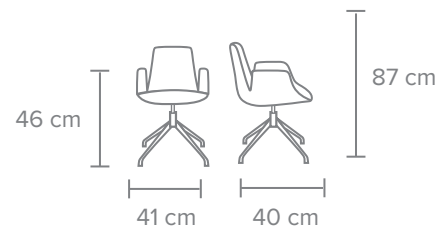

MATERIAL - Mesa MDF color blanco.**ESTRUCTURA** - Patas color roble.

5 Años de Garantía

LÍNEA
CONFORT

GCSVIS · 1005

SOFÁ DE VISITA EN DECOPIEL

MATERIAL- Respaldo y asiento en decopiel.**MECANISMO** - Sistema giratorio.**DESCANSABRAZOS** - Fijo con decopiel.**BASE-** Spider giratoria de 4 puntas de aluminio pulido