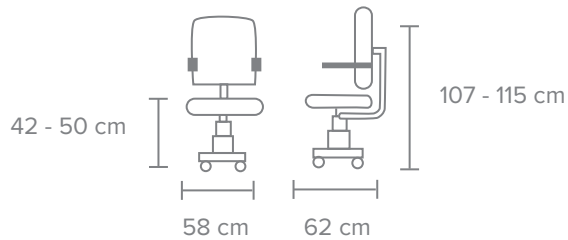

SILLA OPERATIVA EN MALLA Y TELA

MATERIAL - Respaldo en malla mesh y estructura en color gris, asiento en espuma moldeada tapizada de origen en color gris en terminación cascada y ajuste lumbar.

MECANISMO - Sistema Synchro con perilla de ajuste de tensión.

DESCANSABRAZOS - Ajustable en 2D, pad en PU semirrígido.

BASE - Estrella en polipropileno de 24" en color gris. Pistón Clase 4, capacidad de peso 120 kg con rodaja en nylon negro.

OTROS - Cabecera ajustable.

*Tapizable en cualquiera de nuestros colores de telas de línea:

5 Años de Garantía