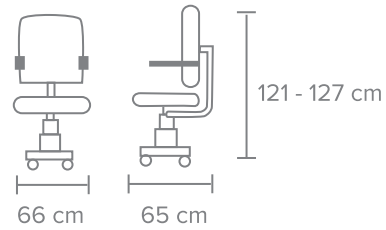

SILLÓN EJECUTIVO EN PIEL CON RESPALDO ALTO

MATERIAL - El frente del respaldo, asiento y descansabrazos en piel genuina. Costado y parte trasera en decopiel.

MECANISMO - Reclinable con ajuste de tensión, anti shock y palanca de activación.

DESCANSABRAZOS - Brazos fijos con aluminio con cubierta de piel.

BASE - Estrella de aluminio pulido de 65 mm.