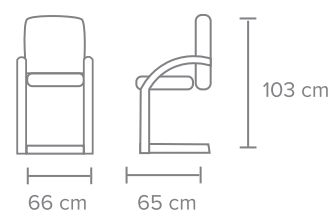

GCSVIS · 1235 · GRDE

SILLÓN VISITANTE EN DECOPIEL CON RESPALDO BAJO

MATERIAL - Espuma inyectada de alta densidad en respaldo y asiento tapizado en decopiel color gris oscuro en la parte posterior y taupe en la parte frontal.

ESTRUCTURA - Brazos y base tubular en acero cromado y regatones antiderrapantes.

5 Años de Garantía