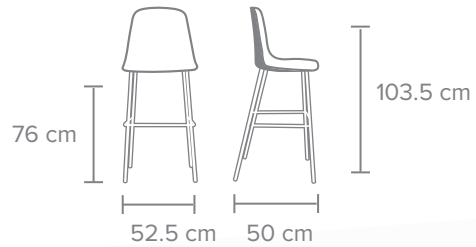

GCSBAN · 4000 · NE

BANCO VISITANTE CON RESPALDO COMPLETO

MATERIAL - Asiento de polipropileno disponible en negro, gris claro y verde.

ESTRUCTURA - De acero disponible en color negro mate.

BASE - De 4 patas en acero.

OTROS - 120 kg de capacidad de peso.

CERTIFICACIONES -

Normalización Española

5 Años de Garantía

GCSAS · 165

*Tapizable en cualquiera de nuestros colores de telas de línea:

GCSBAN · 4000 · VE

GCSBAN · 4000 · GR