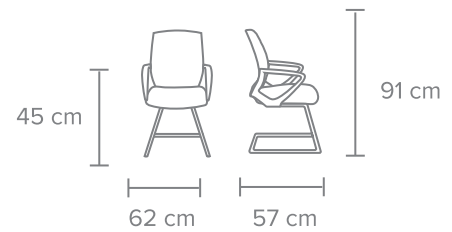

GCSVIS • 145 • NE

SILLA OPERATIVA CON RESPALDO EN MALLA

MATERIAL - Asiento acojinado de espuma inyectada, tapizable en todas nuestras telas de línea, respaldo en resistente malla color negro.

DESCANSABRAZOS - Fijos, de polipropileno en color negro.

BASE - Tipo trineo en acero cromado de 1.7mm de espesor.

5 Años de Garantía

*Tapizable en cualquiera de nuestros colores de telas de línea: