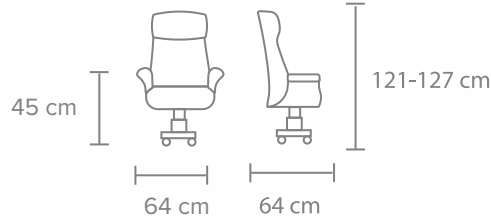

GCSEJE · 1240

SILLÓN EJECUTIVO EN PIEL DECOPIEL

MATERIAL - El frente del respaldo, asiento y descansabrazos en piel genuina. Costado y parte trasera en decopiel.

MECANISMO - Tipo Synchro bloqueo con multiposiciones, anti shock y ajuste de tensión.

DESCANSABRAZOS - Fijos con pad en piel.

BASE - Estrella de 5 puntas de aluminio pulido, pistón clase 4.

PISTÓN - Ajustes de altura clase 4, capacidad de peso de 120 kg.

OTROS - Piel genuina italiana. Asiento con terminación tipo cascada.

Color Negro

5 Años de Garantía