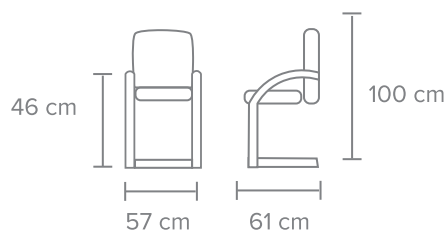

GCSVIS · 1215 · NE

SILLÓN VISITANTE EN PIEL
GENUINA/ DECOPIEL

MATERIAL - El frente del respaldo, asiento y descansabrazos en piel genuina. Costado y parte trasera en decopiel.

ESTRUCTURA - Asiento con terminación tipo cascada. Brazos y base tubular ovalada tipo trineo en acero cromado con regatones antiderrapantes.

OTROS - Piel genuina italiana.

5 Años de Garantía