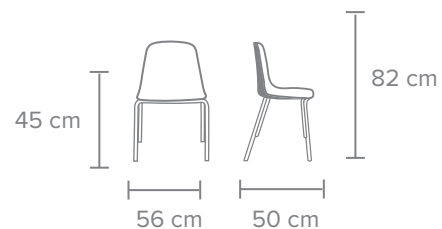

SILLA DE VISITA

MATERIAL - Asiento de polipropileno disponible en negro, gris claro y verde.

ESTRUCTURA - De acero disponible en color negro mate.

BASE - De 4 patas en acero.

OTROS - Apilable.

CERTIFICACIONES -

5 Años de Garantía