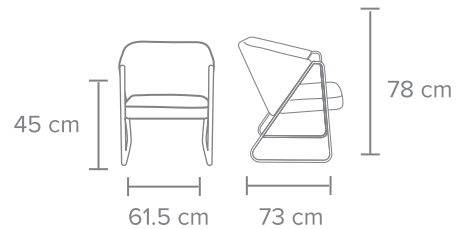

SILLÓN DE VISITANTE EN DECOPIEL COLOR NEGRO, 1 PLAZA

MATERIAL - Asiento con base en marco de madera con bandas tensoras, tapizado en decopiel.

ESTRUCTURA - Brazos y base tubular ovalado en acero cromado y regatones antiderrapantes.

5 Años de Garantía