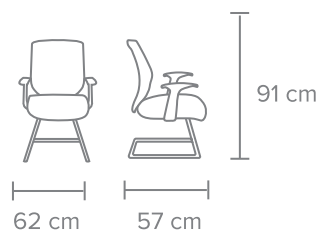

SILLA VISITANTE EN TELA Y MALLA

MATERIAL - Asiento en tela micro espacial negra o cualquiera de nuestros colores de línea, respaldo en malla negra.

DESCANSABRAZOS - Fijos de polipropileno.

BASE - Tubular tipo trineo en acero cromado, con regatones antiderrapantes.

3 Años de Garantía

*Tapizable en cualquiera de nuestros colores de telas de línea: