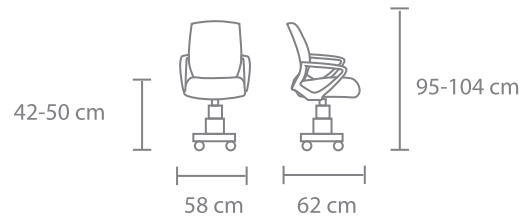

GCSOPE · 140 · BL

SILLA OPERATIVA EN MALLA Y TELA

MATERIAL - Respaldo en malla mesh, asiento terminación cascada acojinado con espuma inyectada, tapizado en cualquiera de nuestros colores de línea, respaldo en malla gris, marco de la silla en color blanco.

MECANISMO - Basculante con ajuste de tensión y bloqueo en 4 posiciones con sistema anti shock.

DESCANSABRAZOS - Brazos fijos.

BASE - Estrella de polipropileno de 24" en color blanco. Rodajas grises de PU de 60 mm.

OTROS - Pistón cromado. Estructura blanca. Soporte lumbar ajustable blanco transparente.

5 Años de Garantía

*Tapizable en cualquiera de nuestros colores de telas de línea: